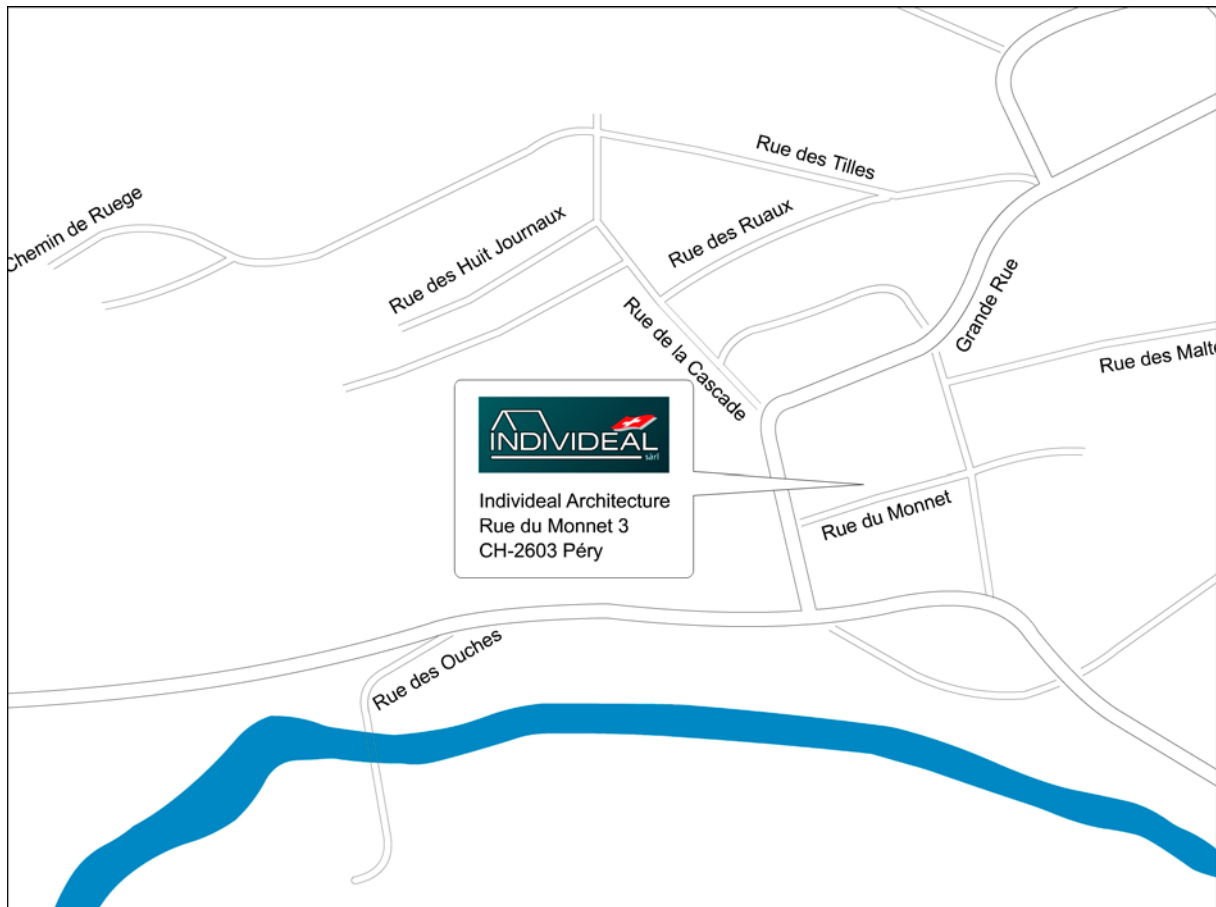

Wegbeschreibung Individeal

Fahren Sie auf **der Autobahn A5** Richtung Biel bis zur **Anschlussstelle Bözingenfeld**.
Wechseln Sie da bitte von der **A5** auf die **A16** in Richtung, Porrentruy, Delémont, Frinwillier.

Bleiben Sie auf der **A16** und folgen Sie dem Strassenverlauf. Verlassen Sie bei der **Ausfahrt Péry** die **A16** und fahren weiter geradeaus auf die Strasse **Route Cantonale**.

Sie passieren jetzt Links den Bahnhof und Restaurant de la Truite. Bleiben Sie auf der Strasse **Route Cantonale** und folgen diese Strassenverlauf für 200 m. Danach verlassen Sie bitte die Strasse **Route Cantonale** und biegen Sie rechts in die Strasse **Grand'Rue** ein.

Nach 100m biegen Sie scharf rechts in die **Rue du Monnet** ein.

Sie sind am **Ziel** und können unsere Firma nicht verfehlen - Achten Sie auf **unser Logo**. Wir freuen uns auf Ihren Besuch.